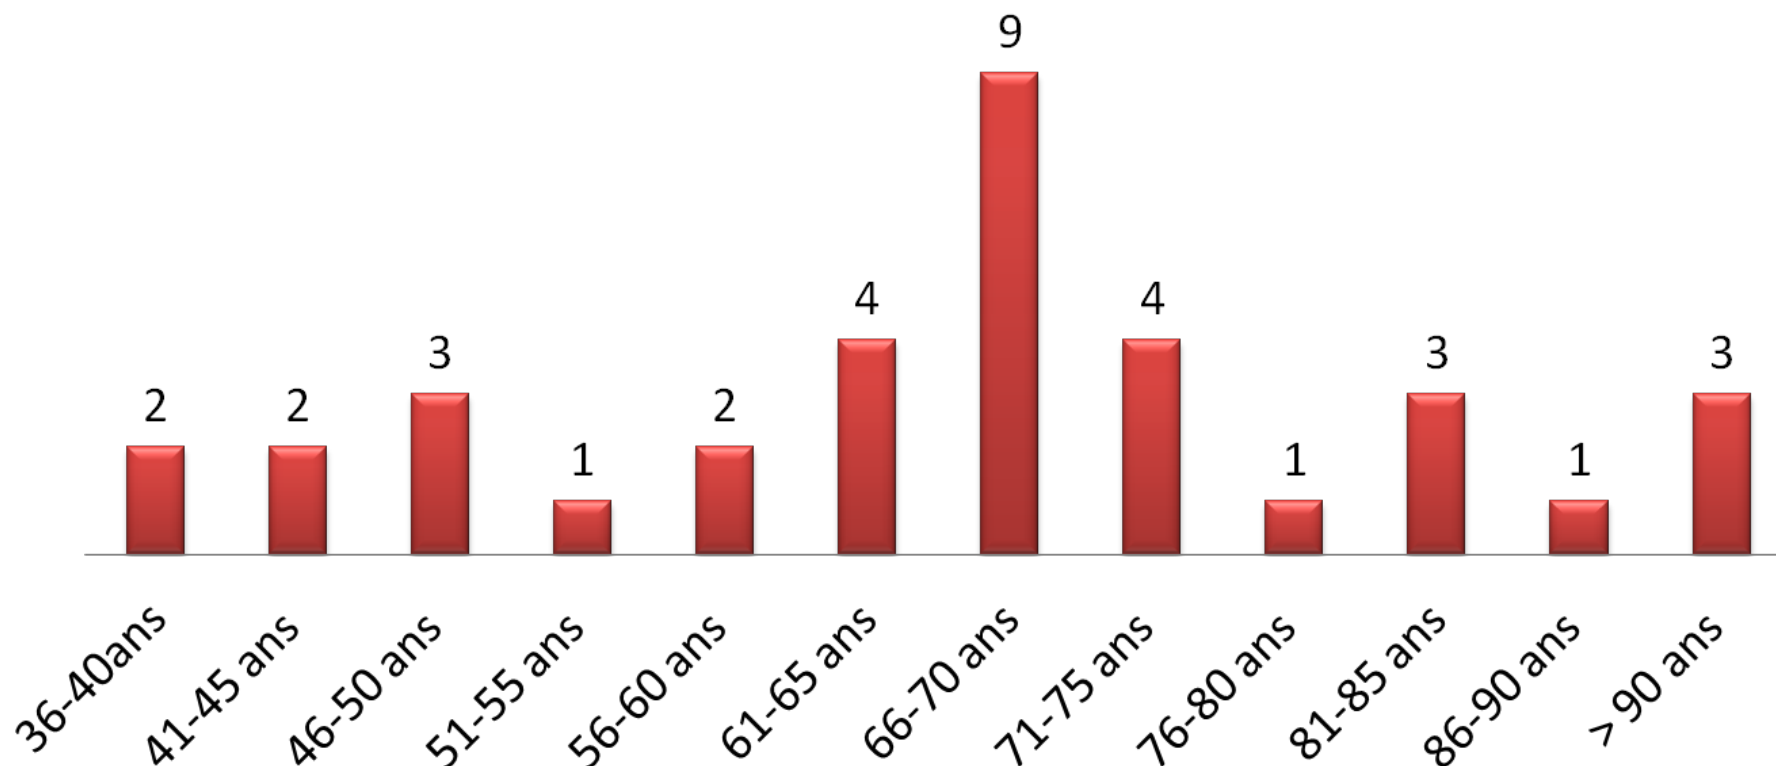

Rotary Club de Hayange

Dossier étude effectifs au 24/01/2015

- ❖ Pyramide des âges MAJ du 24/01/2015
- ❖ % de membres par tranches d'âges
- ❖ Evolution depuis Mars 2011 du nombre de membres et de la moyenne d'âge
- ❖ Admissions et départs du club sur la période Mars 2009 - Janvier 2015
- ❖ Comparaisons avec 3 clubs et le district 1790 de la moyenne d'âge et du % de membres d'un âge < ou = à 60 ans
- ❖ Quelques autres statistiques
- ❖ Pour information une liste de 200 classifications du District 1790 non représentées au R.C.Hayange

Rotary Club de Hayange

35 membres, 66 ans de moyenne d'âge

Pyramide des Ages au 24/01/2015

Nombre de membres par tranches d'âges de 5 ans

■ Nombre de membres par tranches d'âges de 5ans

Rotary Club de Hayange

35 membres, 66 ans de moyenne d'âge
Pyramide des Ages au 24/01/2015

% de membres par tranche d'âge de 10 ans

Rotary Club de Hayange

35 membres, 66 ans de moyenne d'âge au 24/01/2015
Evolution du nombre de membres et de la moyenne d'âge