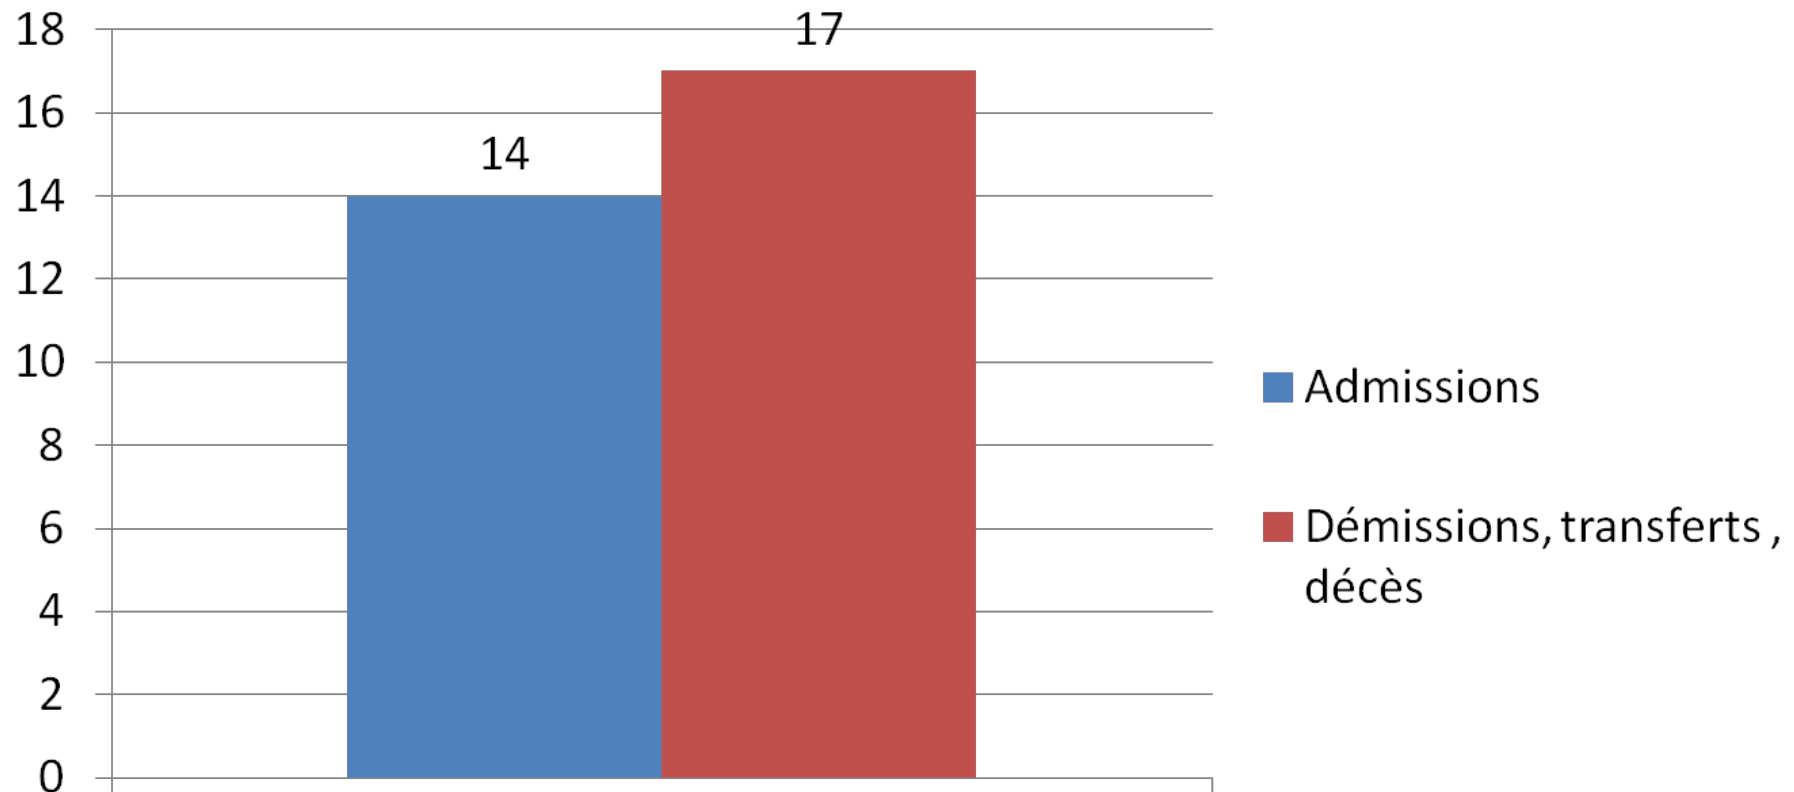

Rotary Club de Hayange

Dossier étude effectifs au 24/01/2015

- ❖ Pyramide des âges MAJ du 24/01/2015
- ❖ % de membres par tranches d'âges
- ❖ Evolution depuis Mars 2011 du nombre de membres et de la moyenne d'âge
- ❖ Admissions et départs du club sur la période Mars 2009 - Janvier 2015
- ❖ Comparaisons avec 3 clubs et le district 1790 de la moyenne d'âge et du % de membres d'un âge < ou = à 60 ans
- ❖ Quelques autres statistiques
- ❖ Pour information une liste de 200 classifications du District 1790 non représentées au R.C.Hayange

Rotary Club de Hayange

35 membres, 66 ans de moyenne d'âge

Pyramide des Ages au 24/01/2015

Nombre de membres par tranches d'âges de 5 ans

■ Nombre de membres par tranches d'âges de 5ans

Rotary Club de Hayange

35 membres, 66 ans de moyenne d'âge
Pyramide des Ages au 24/01/2015

% de membres par tranche d'âge de 10 ans

Rotary Club de Hayange

35 membres, 66 ans de moyenne d'âge au 24/01/2015
Evolution du nombre de membres et de la moyenne d'âge

Rotary Club Hayange Période Mars 2009 - Janvier 2014

Admissions et départs (démissions , transferts , décès)

En presque 6 ans , 14 admissions dont 6 ont fait l'objet de démissions sur la même période ; 17 départs dont 3 transferts dans d'autres clubs et 4 décès