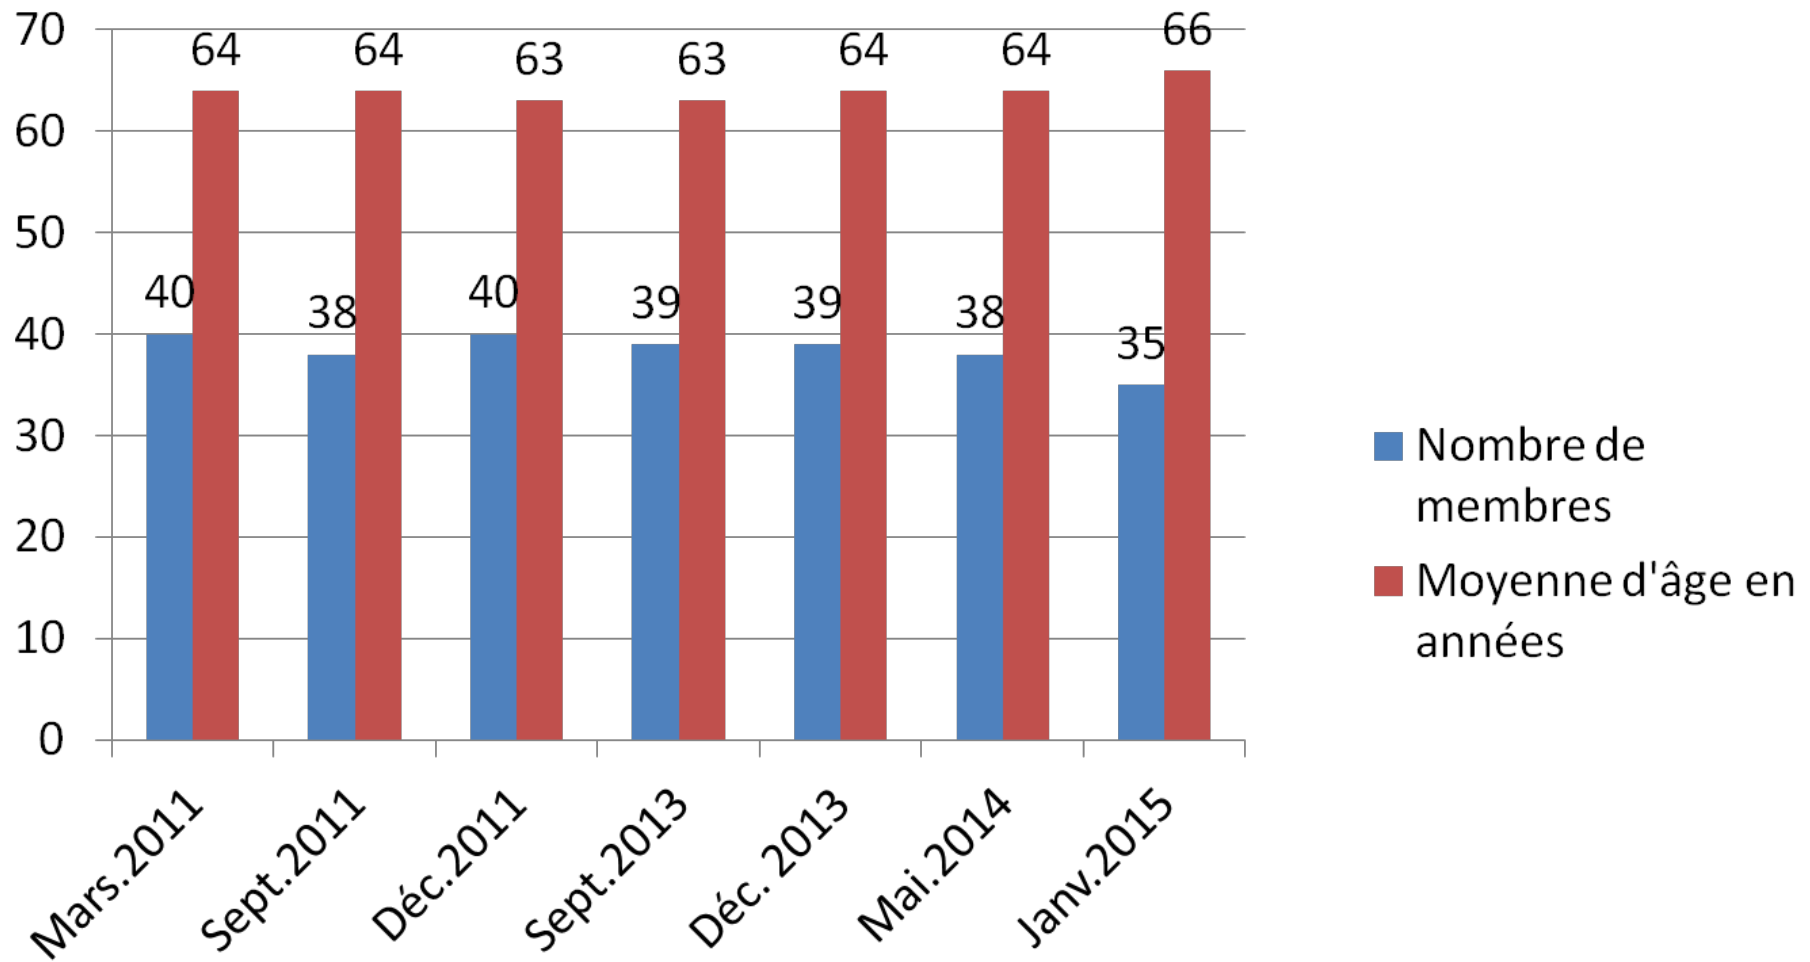

Rotary Club de Hayange

Dossier étude effectifs au 24/01/2015

- ❖ Pyramide des âges MAJ du 24/01/2015
- ❖ % de membres par tranches d'âges
- ❖ Evolution depuis Mars 2011 du nombre de membres et de la moyenne d'âge
- ❖ Admissions et départs du club sur la période Mars 2009 - Janvier 2015
- ❖ Comparaisons avec 3 clubs et le district 1790 de la moyenne d'âge et du % de membres d'un âge < ou = à 60 ans
- ❖ Quelques autres statistiques
- ❖ Pour information une liste de 200 classifications du District 1790 non représentées au R.C.Hayange

Rotary Club de Hayange

35 membres, 66 ans de moyenne d'âge

Pyramide des Ages au 24/01/2015

Nombre de membres par tranches d'âges de 5 ans

■ Nombre de membres par tranches d'âges de 5ans

Rotary Club de Hayange

35 membres, 66 ans de moyenne d'âge
Pyramide des Ages au 24/01/2015

% de membres par tranche d'âge de 10 ans

Rotary Club de Hayange

35 membres, 66 ans de moyenne d'âge au 24/01/2015
Evolution du nombre de membres et de la moyenne d'âge

Rotary Club Hayange Période Mars 2009 - Janvier 2014

Admissions et départs (démissions , transferts , décès)

En presque 6 ans , 14 admissions dont 6 ont fait l'objet de démissions sur la même période ; 17 départs dont 3 transferts dans d'autres clubs et 4 décès