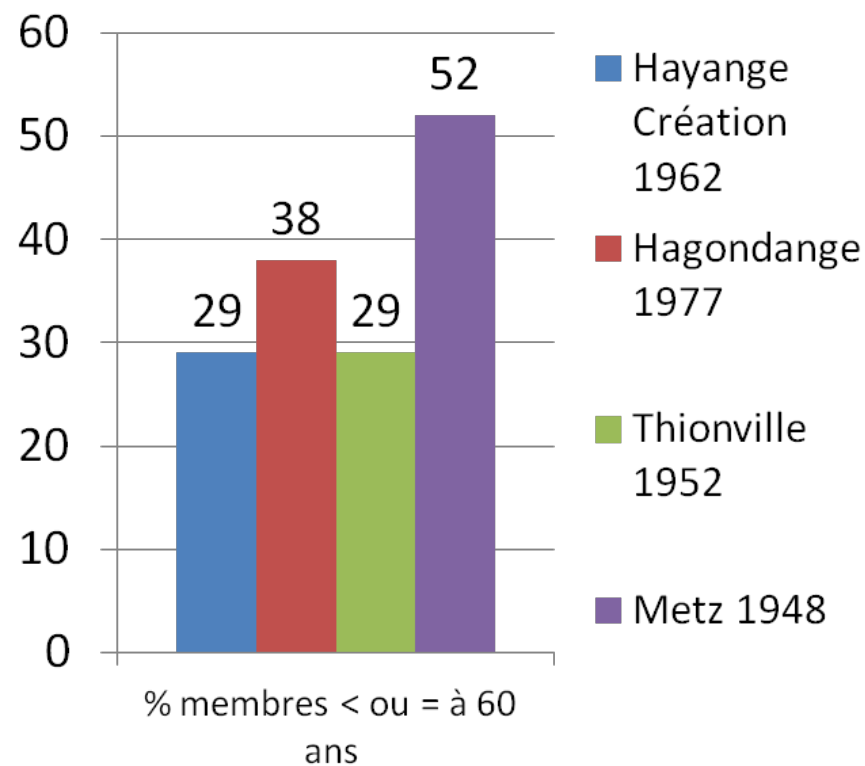

Rotary Club de Hayange

35 membres, 66 ans de moyenne d'âge

Pyramide des Ages au 24/01/2015

Nombre de membres par tranches d'âges de 5 ans

■ Nombre de membres par tranches d'âges de 5ans

Rotary Club de Hayange

35 membres, 66 ans de moyenne d'âge
Pyramide des Ages au 24/01/2015

% de membres par tranche d'âge de 10 ans

Rotary Club de Hayange

35 membres, 66 ans de moyenne d'âge au 24/01/2015
Evolution du nombre de membres et de la moyenne d'âge

2 comparaisons avec le District 1790 (moyenne d'âge) , les Rotary Clubs de Hagondange (29 membres) , Thionville doyen (48 membres) , Metz doyen (44 membres)
 (source annuaire Rotary Avril 2014 sauf pour Hayange [Janv. 2015] et District [Oct.2014])

Comparaison moyenne d'âge en années

Comparaison du % de membres d'un âge < ou = à 60ans

Rotary Club de Hayange

35 membres , 66 ans de moyenne d'âge

Quelques autres statistiques

**0 membre
dont l'âge
est inférieur
ou égal à 35
ans**