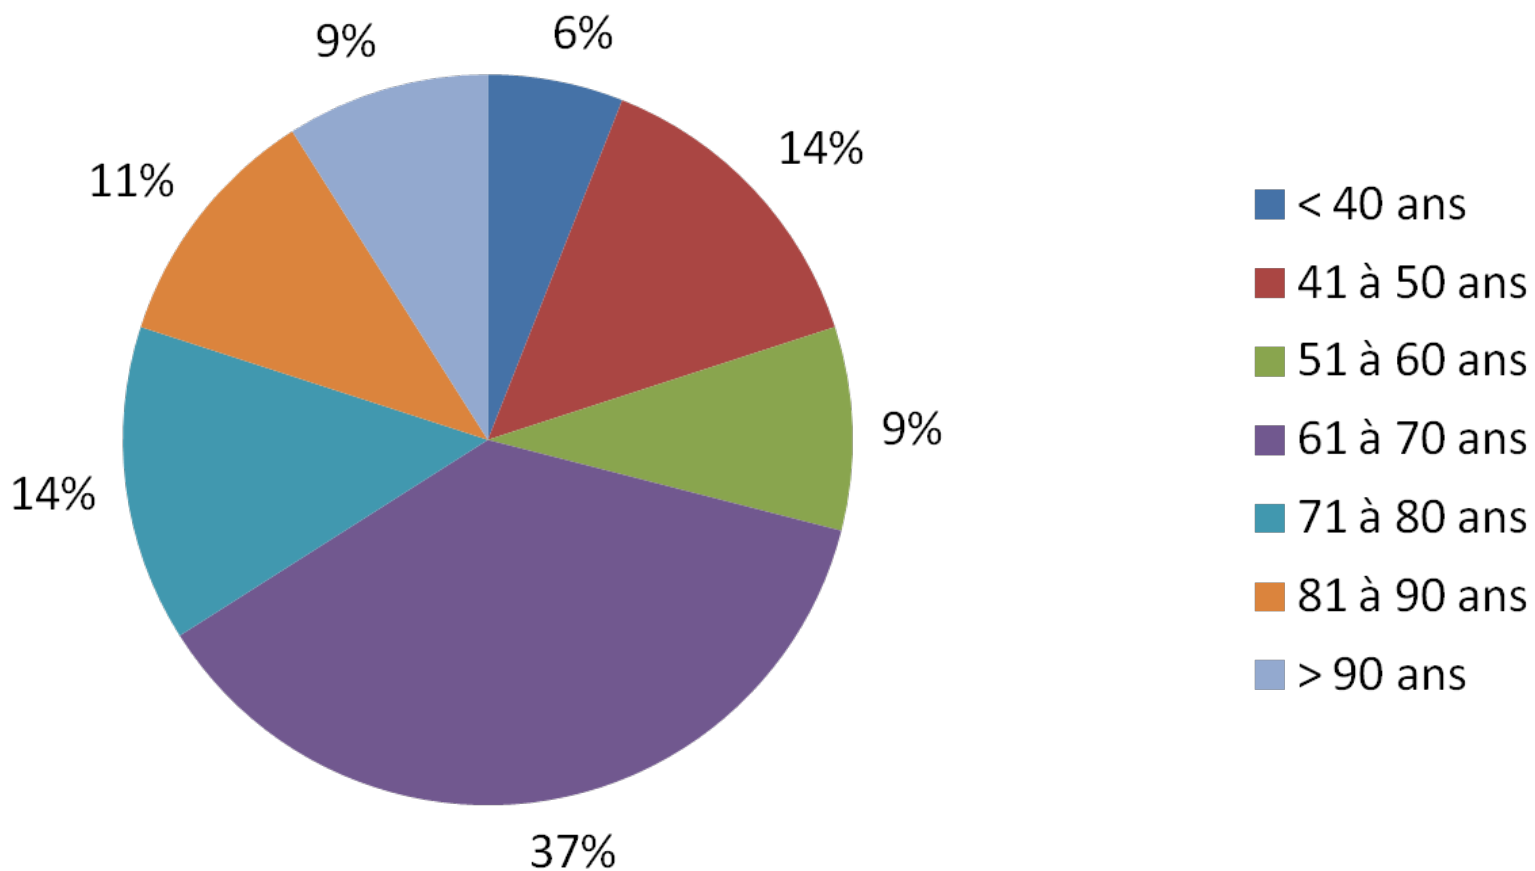

Rotary Club de Hayange

Dossier étude effectifs au 24/01/2015

- ❖ Pyramide des âges MAJ du 24/01/2015
- ❖ % de membres par tranches d'âges
- ❖ Evolution depuis Mars 2011 du nombre de membres et de la moyenne d'âge
- ❖ Admissions et départs du club sur la période Mars 2009 - Janvier 2015
- ❖ Comparaisons avec 3 clubs et le district 1790 de la moyenne d'âge et du % de membres d'un âge < ou = à 60 ans
- ❖ Quelques autres statistiques
- ❖ Pour information une liste de 200 classifications du District 1790 non représentées au R.C.Hayange

Rotary Club de Hayange

35 membres, 66 ans de moyenne d'âge

Pyramide des Ages au 24/01/2015

Nombre de membres par tranches d'âges de 5 ans

■ Nombre de membres par tranches d'âges de 5ans

Rotary Club de Hayange

35 membres, 66 ans de moyenne d'âge
Pyramide des Ages au 24/01/2015

% de membres par tranche d'âge de 10 ans

Rotary Club de Hayange

35 membres, 66 ans de moyenne d'âge au 24/01/2015
Evolution du nombre de membres et de la moyenne d'âge