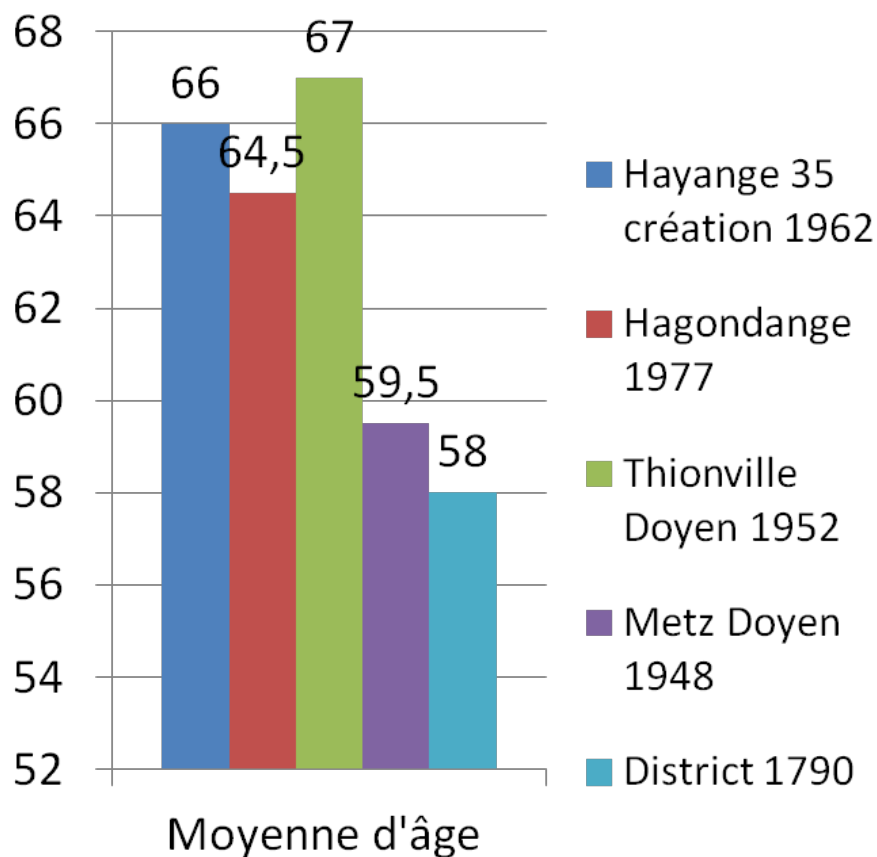

Rotary Club de Hayange

35 membres, 66 ans de moyenne d'âge

Pyramide des Ages au 24/01/2015

Nombre de membres par tranches d'âges de 5 ans

■ Nombre de membres par tranches d'âges de 5ans

Rotary Club de Hayange

35 membres, 66 ans de moyenne d'âge
Pyramide des Ages au 24/01/2015

% de membres par tranche d'âge de 10 ans

Rotary Club de Hayange

35 membres, 66 ans de moyenne d'âge au 24/01/2015
Evolution du nombre de membres et de la moyenne d'âge

2 comparaisons avec le District 1790 (moyenne d'âge) , les Rotary Clubs de Hagondange (29 membres) , Thionville doyen (48 membres) , Metz doyen (44 membres)
 (source annuaire Rotary Avril 2014 sauf pour Hayange [Janv. 2015] et District [Oct.2014])

Comparaison moyenne d'âge en années

Comparaison du % de membres d'un âge < ou = à 60ans

Rotary Club de Hayange

35 membres , 66 ans de moyenne d'âge

Quelques autres statistiques

**0 membre
dont l'âge
est inférieur
ou égal à 35
ans**