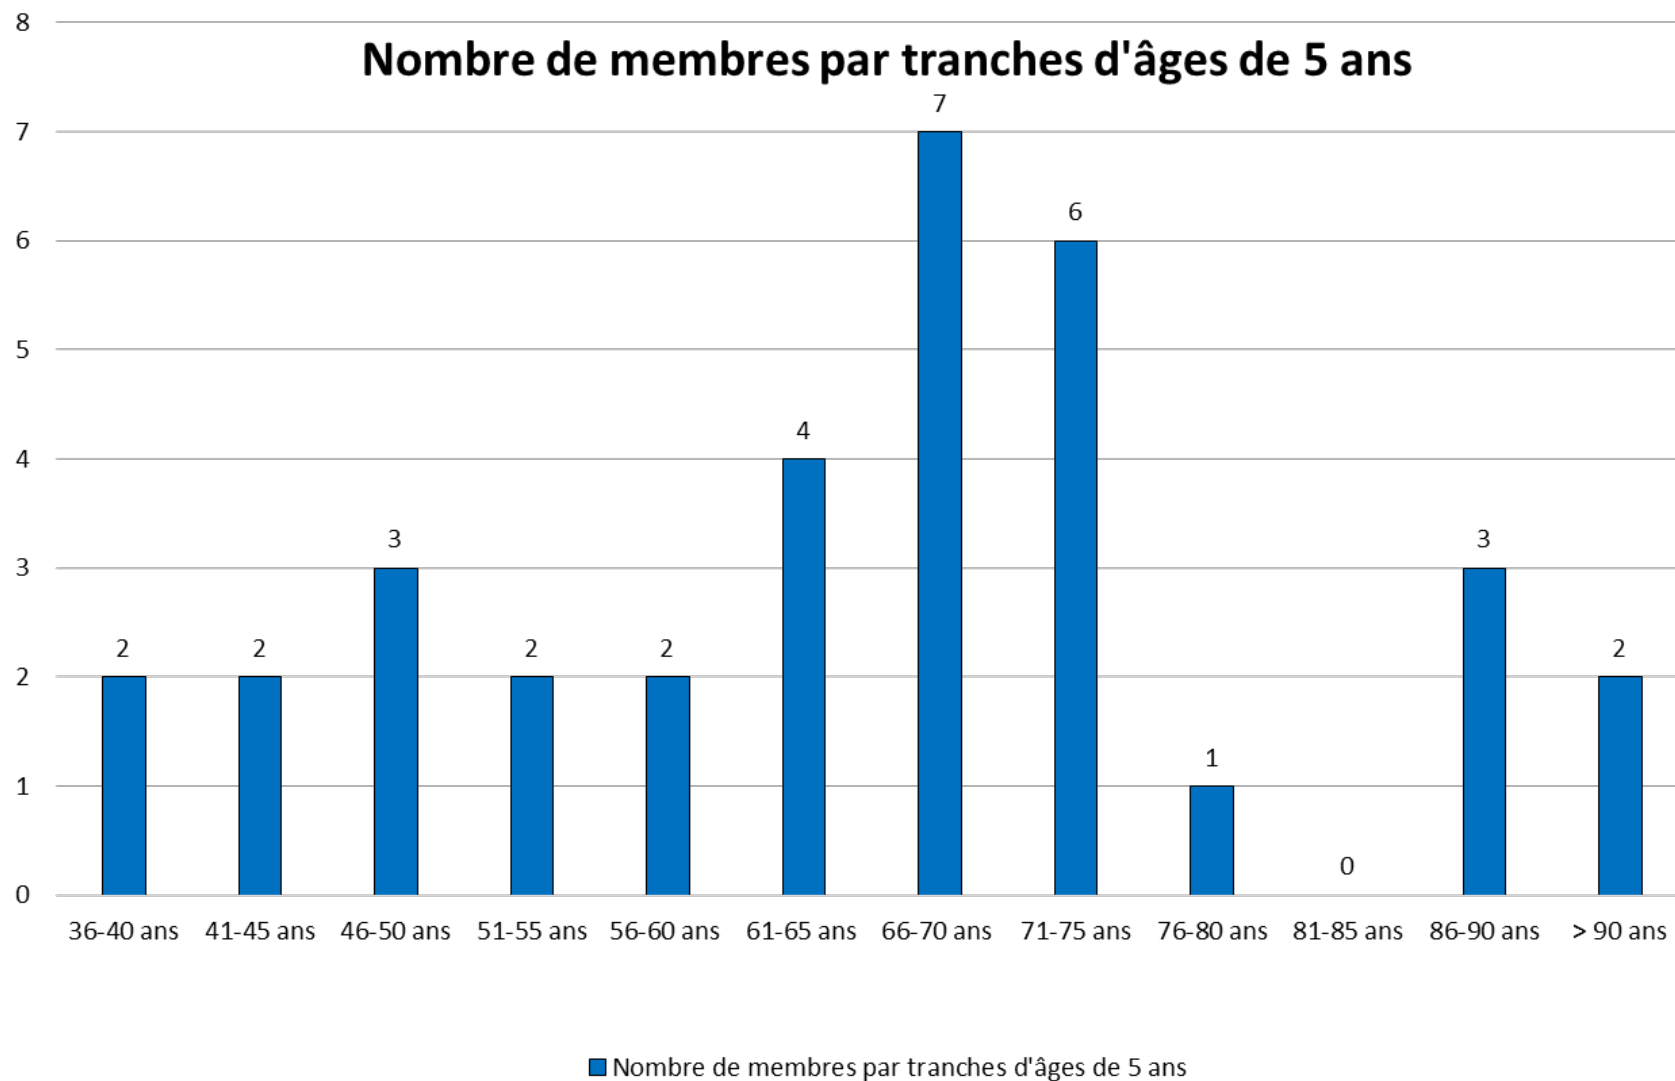

# Rotary Club de Hayange

## Dossier étude effectifs au 18/09/2016

- ❖ Pyramide des âges MAJ du 18/09/2016
- ❖ % de membres par tranches d'âges
- ❖ Evolution depuis Mars 2011 du nombre de membres et de la moyenne d'âge
- ❖ Quelques autres statistiques
- ❖ Pour information une liste de 200 classifications du District 1790 non représentées au R.C. Hayange

**Rotary Club de Hayange**  
**34 membres, 65 ans et 7 mois de moyenne d'âge**  
**Pyramide des Ages au 18/09/2016**

**Rotary Club de Hayange**  
**34 membres, 65 ans et 7 mois de moyenne d'âge**  
**Pyramide des Ages au 18/09/2016**