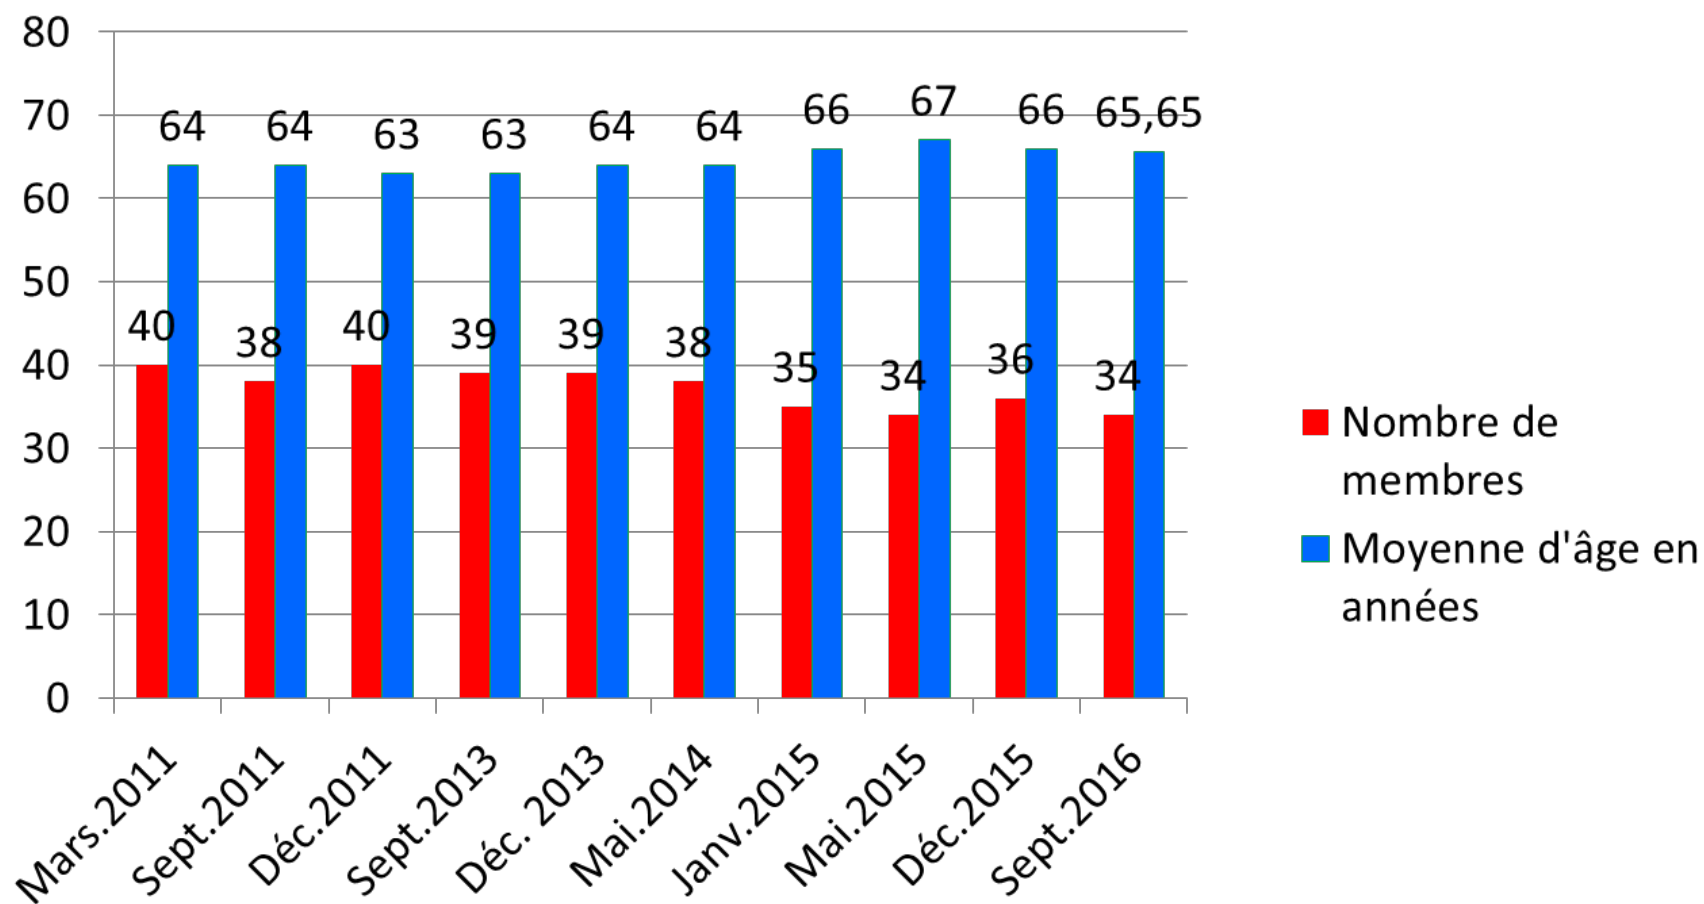

Rotary Club de Hayange

34 membres, 65 ans et 7 mois de moyenne d'âge

Evolution du nombre de membres et de la moyenne d'âge