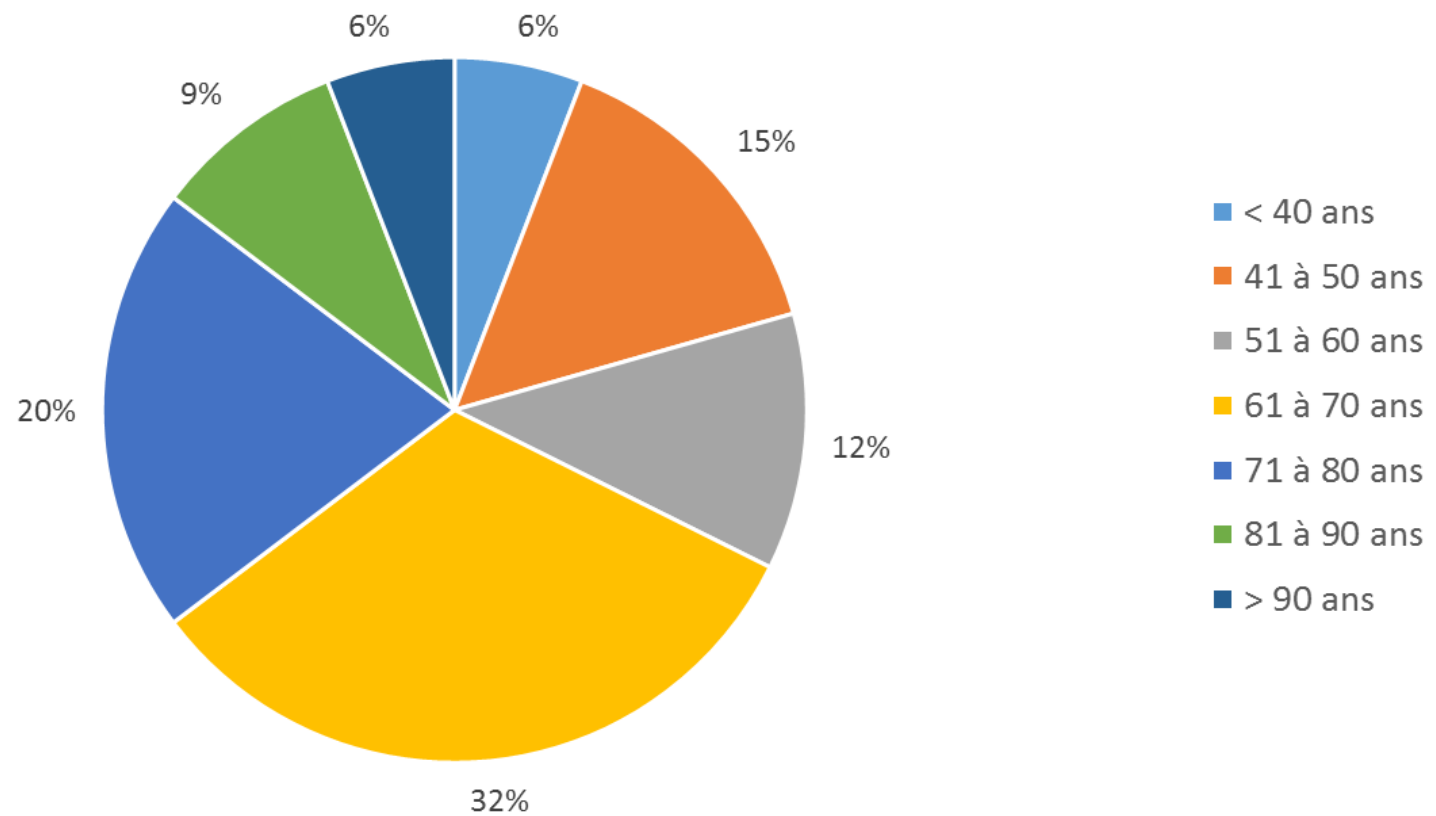

## Dossier étude effectifs au 18/09/2016

- ❖ Pyramide des âges MAJ du 18/09/2016
- ❖ % de membres par tranches d'âges
- ❖ Evolution depuis Mars 2011 du nombre de membres et de la moyenne d'âge
- ❖ Quelques autres statistiques
- ❖ Pour information une liste de 200 classifications du District 1790 non représentées au R.C. Hayange

**Rotary Club de Hayange**  
**34 membres, 65 ans et 7 mois de moyenne d'âge**  
**Pyramide des Ages au 18/09/2016**

**Rotary Club de Hayange**  
**34 membres, 65 ans et 7 mois de moyenne d'âge**  
**Pyramide des Ages au 18/09/2016**

**% de membres par tranches d'âges de 10 ans**

### 34 membres, 65 ans et 7 mois de moyenne d'âge