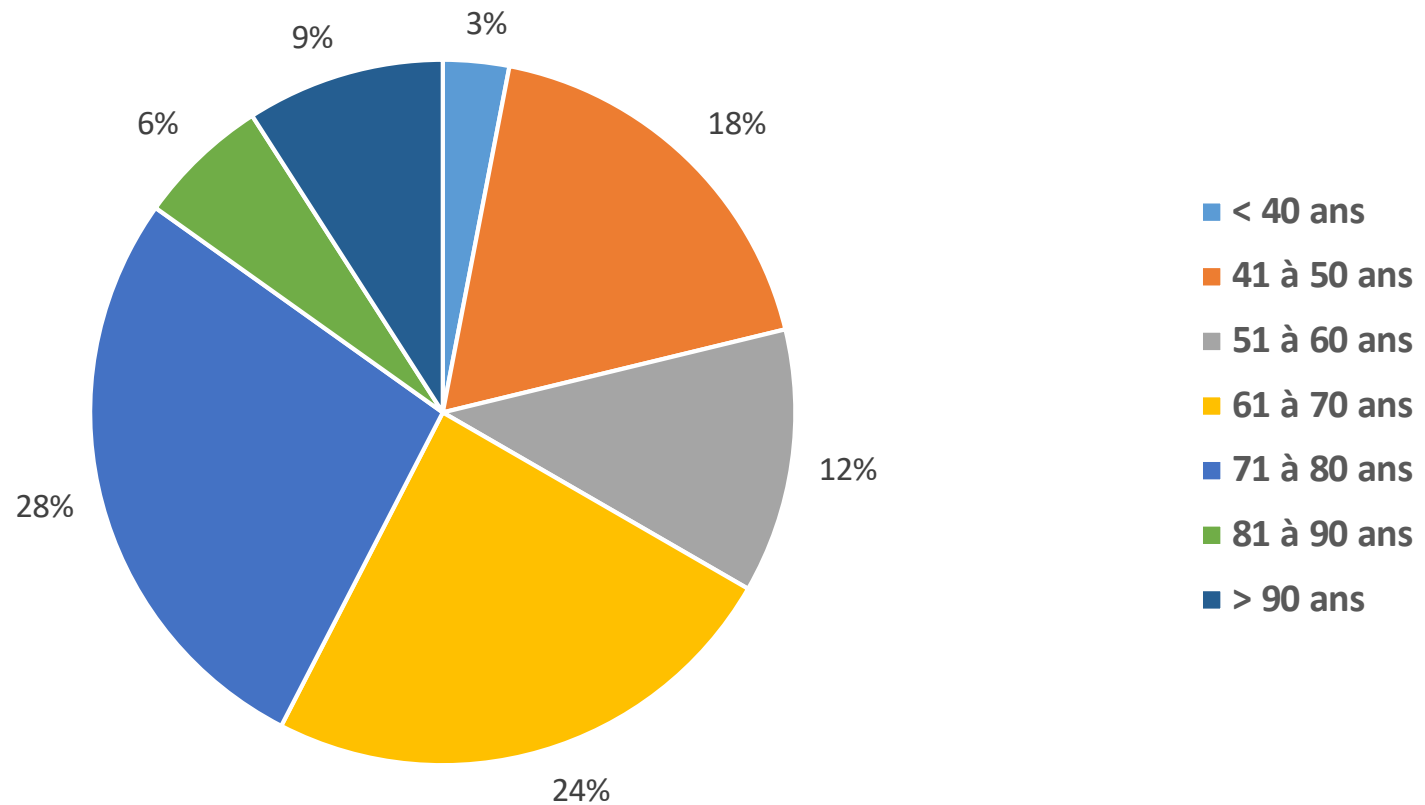

Rotary Club de Hayange

Dossier étude effectifs au 08/01/2017

- ❖ Pyramide des âges (prévision 2017) MAJ du 08/01/2017
- ❖ % de membres par tranches d'âges
- ❖ Evolution depuis Mars 2011 du nombre de membres et de la moyenne d'âge
- ❖ Quelques autres statistiques
- ❖ 5 membres n'habitent plus le secteur Metz-Hayange-Thionville et environs
- ❖ Pour information une liste de 200 classifications du District 1790 non représentées au R.C. Hayange

Rotary Club de Hayange
33 membres, 66 ans et 6 mois de moyenne d'âge
(prévision 2017 si rien ne change)

Rotary Club de Hayange
33 membres, 66 ans et 6 mois de moyenne d'âge
(prévision 2017 si rien ne change)

% de membres par tranches d'âges de 10 ans

Rotary Club de Hayange
33 membres, 66 ans et 6 mois de moyenne d'âge
(prévision 2017 si rien ne change)

Rotary Club de Hayange

33 membres, 66 ans et 6 mois de moyenne d'âge (prévision 2017 si rien ne change)

**Les retraités représentent
48,5% de l'effectif**

Rotary Club de Hayange
33 membres, 66 ans et 6 mois de moyenne d'âge
(prévision 2017 si rien ne change)

**5 membres sur 33 n'habitent plus le secteur de Metz-Hayange-Thionville
et environs , soit 15% de l'effectif du club**