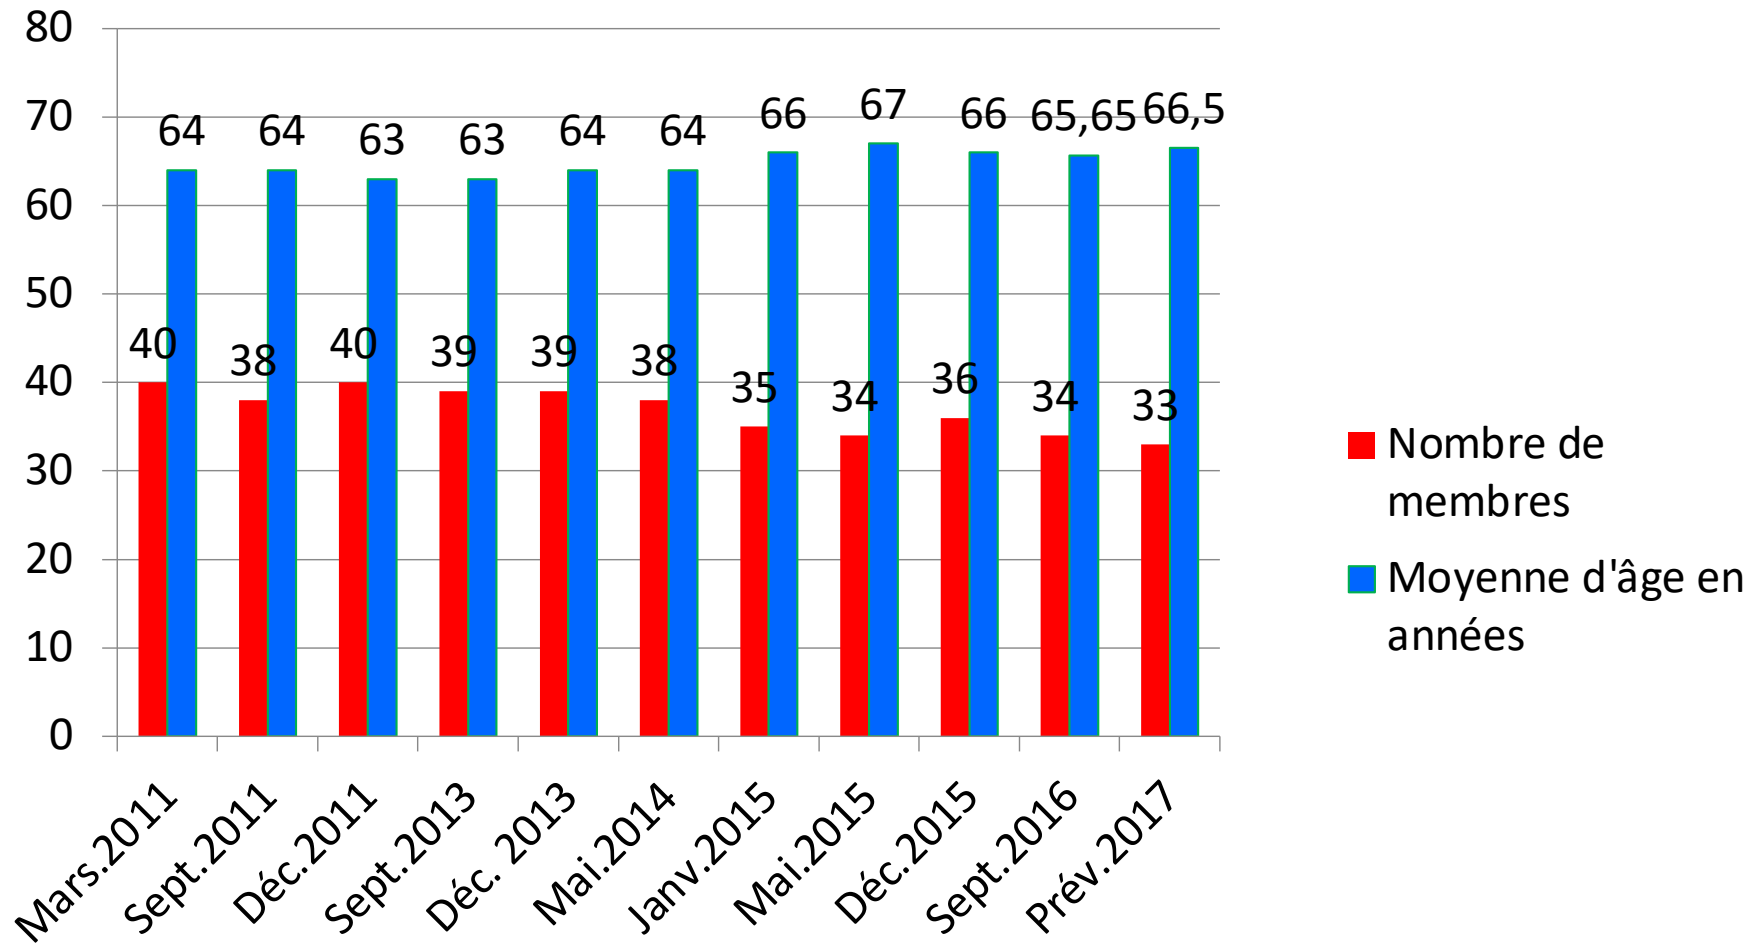

Rotary Club de Hayange

Dossier étude effectifs au 08/01/2017

- ❖ Pyramide des âges (prévision 2017) MAJ du 08/01/2017
- ❖ % de membres par tranches d'âges
- ❖ Evolution depuis Mars 2011 du nombre de membres et de la moyenne d'âge
- ❖ Quelques autres statistiques
- ❖ 5 membres n'habitent plus le secteur Metz-Hayange-Thionville et environs
- ❖ Pour information une liste de 200 classifications du District 1790 non représentées au R.C. Hayange

Rotary Club de Hayange
33 membres, 66 ans et 6 mois de moyenne d'âge
(prévision 2017 si rien ne change)

Rotary Club de Hayange
33 membres, 66 ans et 6 mois de moyenne d'âge
(prévision 2017 si rien ne change)

% de membres par tranches d'âges de 10 ans

Rotary Club de Hayange
33 membres, 66 ans et 6 mois de moyenne d'âge
(prévision 2017 si rien ne change)

Rotary Club de Hayange

33 membres, 66 ans et 6 mois de moyenne d'âge (prévision 2017 si rien ne change)

Quelques autres statistiques

**1 membre
dont l'âge
est inférieur
ou égal à 40
ans**

**Les membres en activité
professionnelle (ou post
professionnelle) représentent
51,5% de l'effectif**

**Les femmes représentent
9% de l'effectif**