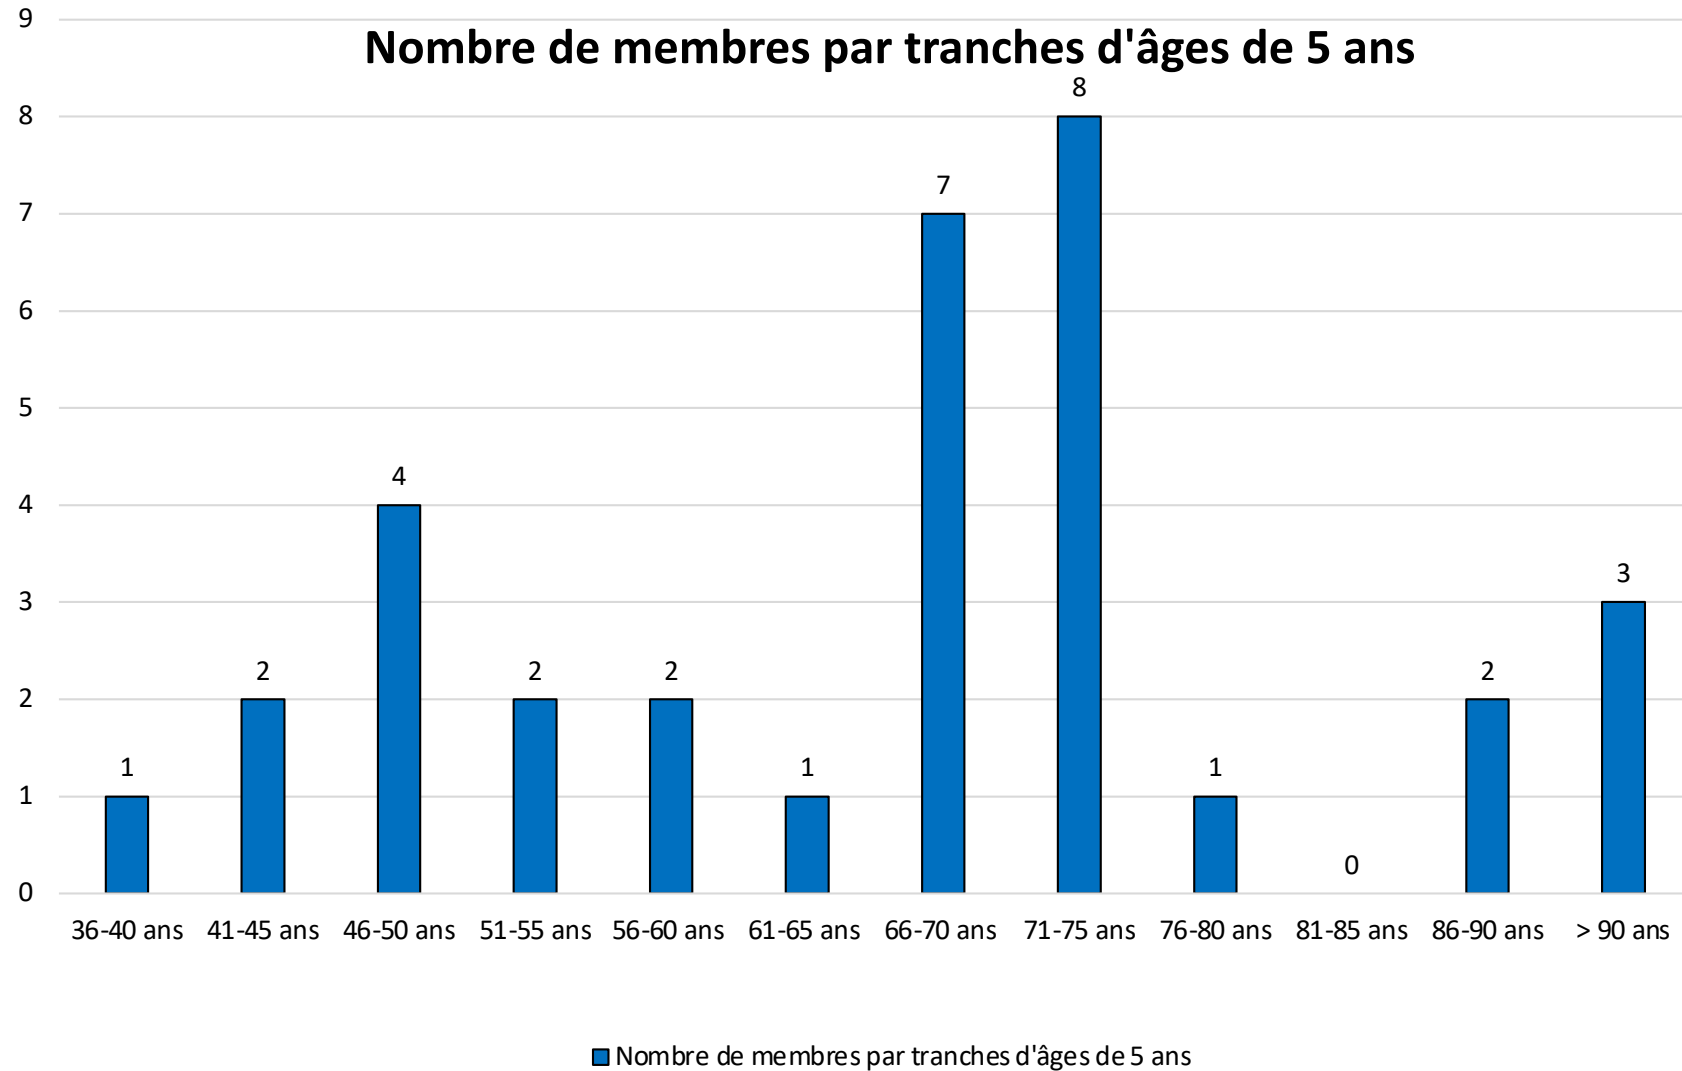

Rotary Club de Hayange

Dossier étude effectifs au 08/01/2017

- ❖ Pyramide des âges (prévision 2017) MAJ du 08/01/2017
- ❖ % de membres par tranches d'âges
- ❖ Evolution depuis Mars 2011 du nombre de membres et de la moyenne d'âge
- ❖ Quelques autres statistiques
- ❖ 5 membres n'habitent plus le secteur Metz-Hayange-Thionville et environs
- ❖ Pour information une liste de 200 classifications du District 1790 non représentées au R.C. Hayange

Rotary Club de Hayange
33 membres, 66 ans et 6 mois de moyenne d'âge
(prévision 2017 si rien ne change)

Rotary Club de Hayange
33 membres, 66 ans et 6 mois de moyenne d'âge
(prévision 2017 si rien ne change)

% de membres par tranches d'âges de 10 ans

Rotary Club de Hayange
33 membres, 66 ans et 6 mois de moyenne d'âge
(prévision 2017 si rien ne change)

Rotary Club de Hayange

33 membres, 66 ans et 6 mois de moyenne d'âge (prévision 2017 si rien ne change)

**Les retraités représentent
48,5% de l'effectif**

Rotary Club de Hayange
33 membres, 66 ans et 6 mois de moyenne d'âge
(prévision 2017 si rien ne change)

**5 membres sur 33 n'habitent plus le secteur de Metz-Hayange-Thionville
et environs , soit 15% de l'effectif du club**